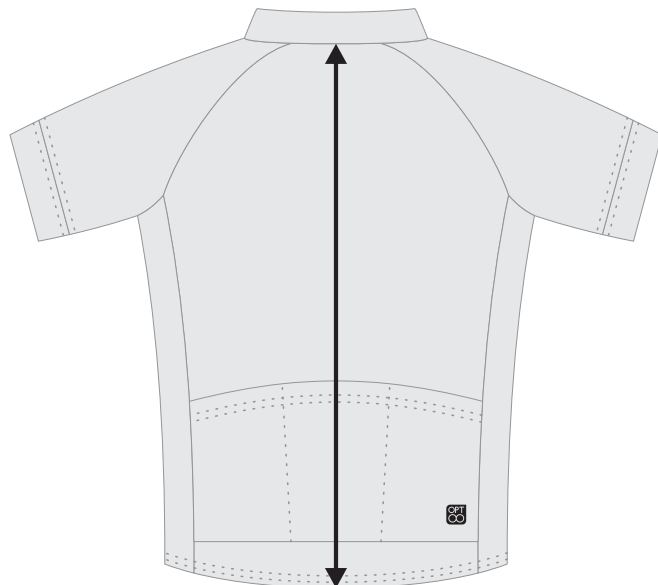

Tricou Ciclism - RACE

	XS	S	M	L	XL	XXL	XXXL
1/2 Lățime peste bust	44	46	48	50	52	55	58
Lungime față	51	52	53	54	55	56	58
Lungime spate	60	61	63	65	67	69	71

- Toate dimensiunile sunt în centimetri și se măsoară pe produsul finit.
- Lungimea se măsoară pe centru, de la guler până la terminație.
- Toleranță ± 1 cm.