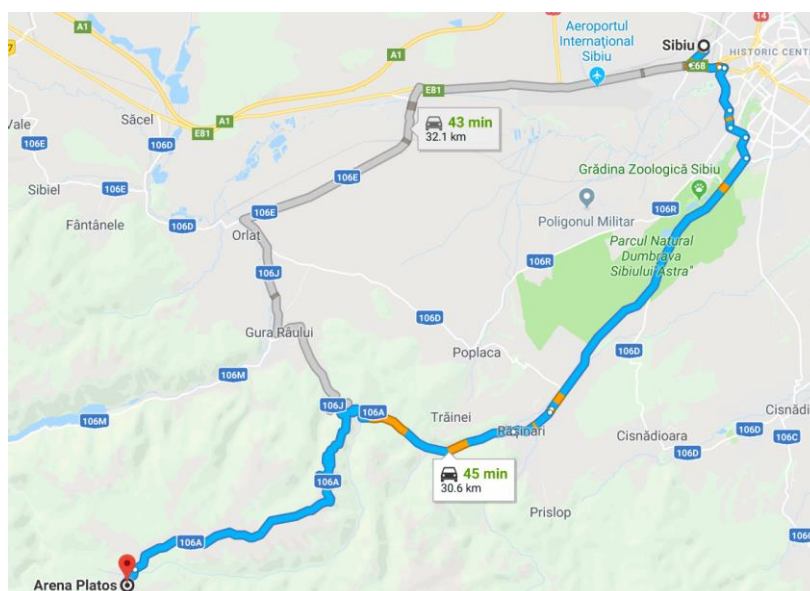

Data competiției: 18/07/2020

Reguli: Competiția se desfășoară conform regulamentului UCI de mountain bike și Regulamentului Cupei Naționale a României de XCO. Toți concurenții sunt obligați să poarte cască și număr de concurs pe bicicletă și pe spate pe toată durata competiției și a antrenamentelor.

Categorii: Elite Masculin/Feminin, U23 Masculin/Feminin, Juniori Masculin/Feminin, Cadeti Masculin/Feminin, Amatori Masculin/Feminin OPEN, Master 1 Masculin, Master 2 Masculin, Master 3 Masculin, Master Feminin (conform Regulamentului Cupei Naționale a României de XCO).

În cazul în care nu sunt min. 3 participanți/ categorie, aceasta se va cumula cu alta categorie de vârstă, în funcție de decizia organizatorului și a arbitrilor competiției, după consultările cu participanții, la ședința tehnică.

Localizare: Arena Platoș Păltiniș, 35 km sud-vest de Sibiu.

Cronometrare: Cronometraj electronic cu cip.

Punctaj și clasamente: conform Regulamentului Cupei Naționale a României de XCO

Zone de alimentare / asistență tehnică: 2 (două) zone de alimentare / asistență tehnică.

Durață: În conformitate cu regulamentul UCI. Numărul de tururi va fi comunicat în cadrul ședinței tehnice.

Program

Vineri 17 IULIE 2020

10:00 – 13:00 Înscrieri și preluare numere

14:00 – 16:00 Înscrieri și preluare numere

16:00 – Închiderea înscrierilor pentru Cupa Națională de XCO