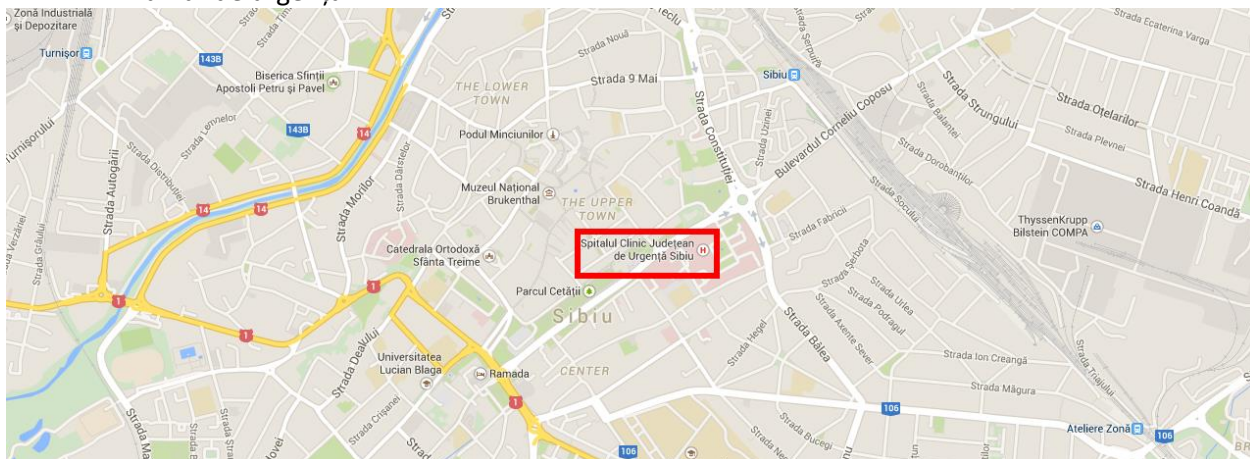

Informații utile:

- Cel mai apropiat spital
  Spitalul Clinic Județean de Urgență Sibiu
  Blvd. Corneliu Coposu, nr 2-4
  Tel.: +40.269.21.50.50
  www.scjs.ro
  Număr de urgență: 112

- Posibilități de cazare:

Perla Paltinisului T: +40374007722 contact@perla-paltinisului.ro www.perla-paltinisului.ro	Hohe Rinne Paltinis Hotel & Spa T: +40269215000 hoherinne@hoherinne.com www.hoherinne.com
Hotel Cindrel T: +40269574056, 57 hotel.cindrel@yahoo.com www.hotelcindrel.ro	Pensiune Vila Romana Paltinis T: +40740817827 rezervari@vilaromanapaltinis.ro www.vilaromanapaltinis.ro
Hostel Cabana Nora T: +40725038868 www.hostelnora.ro/	Castelul de Piatra T: +40741088072 contact@casteluldepiatra.ro www.casteluldepiatra.ro
Casa Vis Implinit Paltinis T: +40722 228 430; +40731 504 338 www.vis-implinit.ro/ www.visimplinitpaltinis.ro	Vila Creasta Cocosului T: +40758 518 279 contact@creasta-cocosului.ro www.creasta-cocosului.ro
Pensiunea Rafael T: +40 269574100; +40 732 142 300 +40 737 736 413 contact@pensiunea-rafael.ro www.pensiunea-rafael.ro	Pensiunea Alpina T: +40756305958; +40720998662 www.pensiuneaalpina.ro
Pensiunea Victoria T: +40 728 303 852 contact@victoria-paltinis.ro www.victoria-paltinis.ro	Bujorul de Munte T: +40722193055 info@bujoruldemunte.ro www.bujoruldemunte.ro
Raza de Soare T: +40723522210	Pensiunea Edelweiss T: +40747054062; +407224734 31