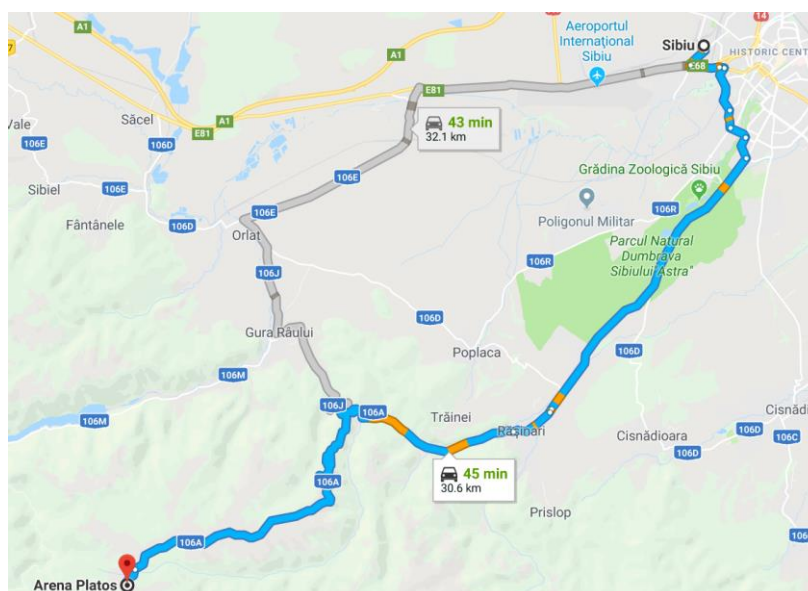

Data competiției: 07/08/2021

Reguli: Competiția se desfășoară conform regulamentului UCI de mountain bike și Regulamentului Cupei Naționale a României de XCO. Toți concurenții sunt obligați să poarte cască și număr de concurs pe bicicletă și pe spate pe toată durata competiției și a antrenamentelor.

Categorii: Elite Masculin/Feminin, U23 Masculin/Feminin, Juniori Masculin/Feminin, Cadeti Masculin/Feminin, Amatori Masculin/Feminin OPEN, Master 1 Masculin, Master 2 Masculin, Master 3 Masculin, Master Feminin (conform Regulamentului Cupei Naționale a României de XCO).

În cazul în care nu sunt min. 3 participanți/ categorie, aceasta se va cumula cu alta categorie de vârstă, în funcție de decizia organizatorului și a arbitrilor competiției, după consultările cu participanții, la ședința tehnică.

Localizare: Arena Platoș Păltiniș, 35 km sud-vest de Sibiu.

Cronometrare: Cronometraj electronic cu cip.

Punctaj și clasamente: conform Regulamentului Cupei Naționale a României de XCO

Zone de alimentare / asistență tehnică: 2 (două) zone de alimentare / asistență tehnică.

Durață: În conformitate cu regulamentul UCI. Numărul de tururi va fi comunicat în cadrul ședinței tehnice.

Program

Vineri 6 AUGUST 2021

13:00 – 16:00 Confirmare înscrieri și preluare numere

13:00 – 15:00 Antrenamente libere

15:00 – 17:00 Antrenamente oficiale (doar Juniori și Elite)

18:00 – Ședința tehnică