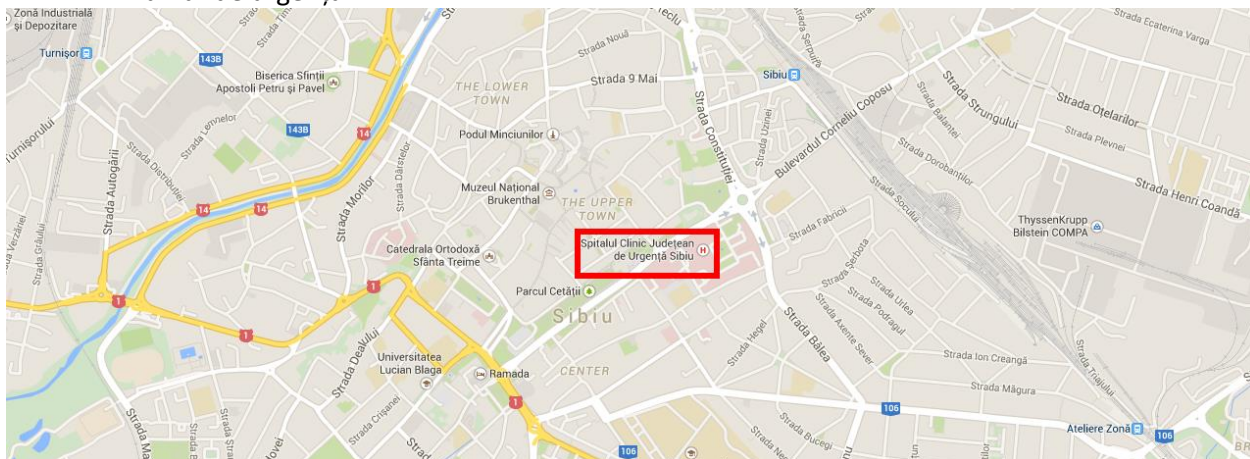

Informații utile:

- Cel mai apropiat spital
  Spitalul Clinic Județean de Urgență Sibiu
  Blvd. Corneliu Coposu, nr 2-4
  Tel.: +40.269.21.50.50
  www.scjs.ro
  Număr de urgență: 112

- Posibilități de cazare:

Perla Paltinisului T: +40374007722 contact@perla-paltinisului.ro www.perla-paltinisului.ro	Hohe Rinne Paltinis Hotel & Spa T: +40269215000 hoherinne@hoherinne.com www.hoherinne.com
Hotel Cindrel T: +40269574056, 57 hotel.cindrel@yahoo.com www.hotelcindrel.ro	Pensiune Vila Romana Paltinis T: +40740817827 rezervari@vilaromanapaltinis.ro www.vilaromanapaltinis.ro
Hostel Cabana Nora T: +40725038868 www.hostelnora.ro/	Castelul de Piatra T: +40741088072 contact@casteluldepiatra.ro www.casteluldepiatra.ro
Casa Vis Implinit Paltinis T: +40722 228 430; +40731 504 338 www.vis-implinit.ro/ www.visimplinitpaltinis.ro	Vila Creasta Cocosului T: +40758 518 279 contact@creasta-cocosului.ro www.creasta-cocosului.ro
Pensiunea Rafael T: +40 269574100; +40 732 142 300 +40 737 736 413 contact@pensiunea-rafael.ro www.pensiunea-rafael.ro	Pensiunea Alpina T: +40756305958; +40720998662 www.pensiuneaalpina.ro
Pensiunea Victoria T: +40 728 303 852 contact@victoria-paltinis.ro www.victoria-paltinis.ro	Bujorul de Munte T: +40722193055 info@bujoruldemunte.ro www.bujoruldemunte.ro
Raza de Soare T: +40723522210 www.razadesoare.com	Pensiunea Edelweiss T: +40747054062; +407224734 31 www.vila-paltinis-edelweiss.promotur.ro